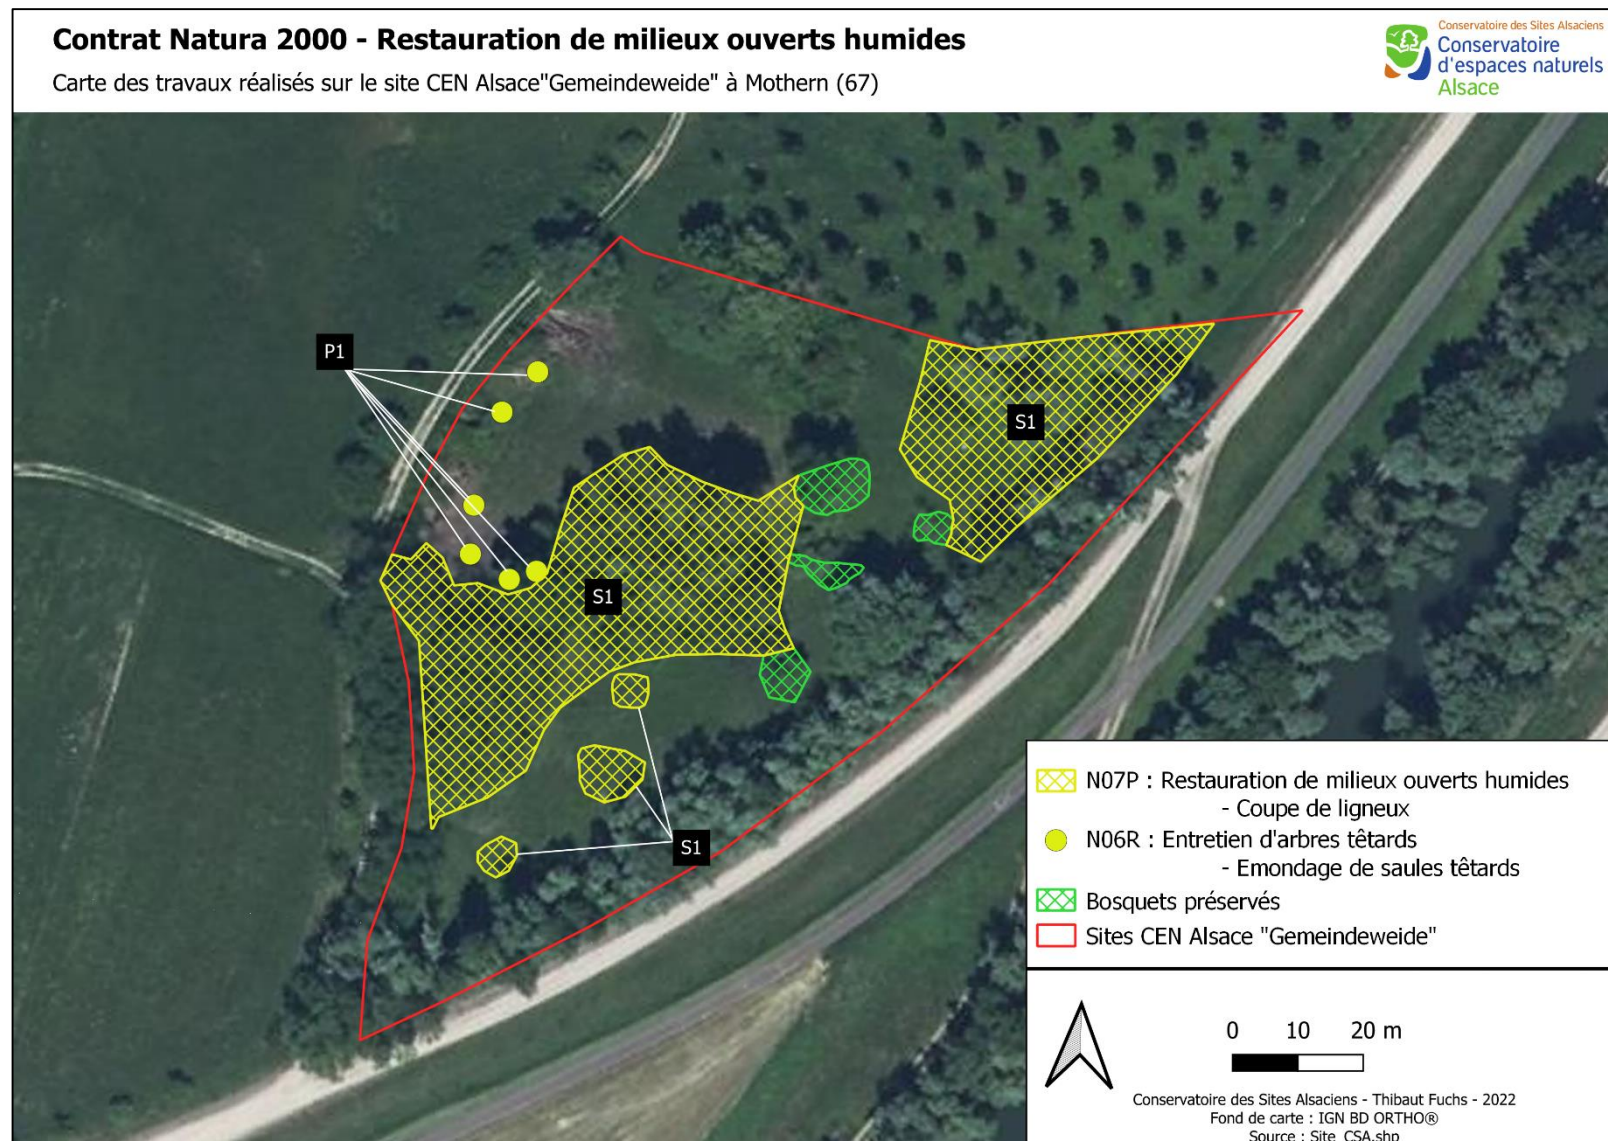

UNION EUROPÉENNE

Fonds Européen Agricole pour le Développement Rural
L'Europe investit dans les zones rurales

Chantier de restauration de milieux ouverts humides soutenu(e) par l'Union européenne

Objectif : Reconquérir des surfaces en prairie à Molinie

Le projet consiste en :

- Coupe de ligneux sur 27 ares
- Emondage de saules têtards

Maître d'ouvrage : Conservatoire des Sites Alsaciens

Maître d'œuvre : TOM PAYSAGE

Calendrier des travaux : Hiver 2021

Investissement sur 1 année : 4 700€ TTC

Financement fond européens (53%) : 2 491 €

Financement Etat (47%) : 2 209 €

Direction régionale
de l'environnement,
de l'aménagement
et du logement

UNION EUROPÉENNE

Fonds Européen Agricole pour le Développement Rural
L'Europe investit dans les zones rurales

Natura 2000

RHIN, RIED, BRUCH

La Région
Grand Est