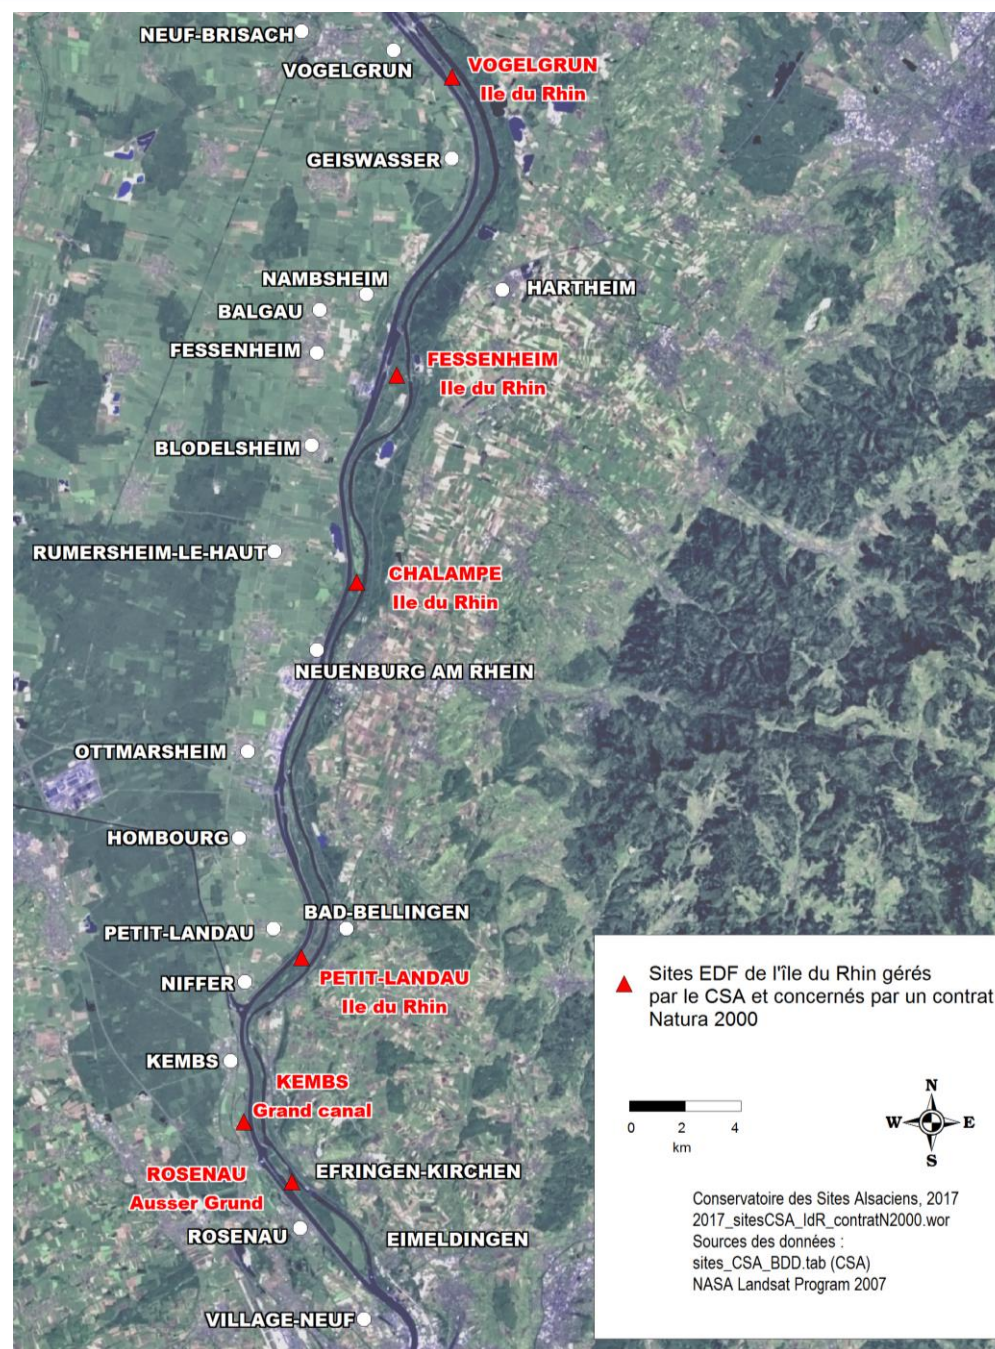

Fonds Européen Agricole pour le Développement Rural (FEDER):
l'Europe investit dans les zones rurales

**Travaux de restauration et
d'entretien de pelouses sèches
durant 4 ans (2017-2020)**

- Réouverture de pelouses à Vogelgrun et Fessenheim (2 ha)
- Fauche d'exportation annuelle de pelouses (4,13 ha/an)
- Mise en place d'une clôture (longueur 1260 ml) pour le pâturage à Fessenheim et coupe annuelle des refus (5ha/an)
- Lutte contre le Solidage géant à Chalampe, Kembs et Rosenau (1,18 ha/an)